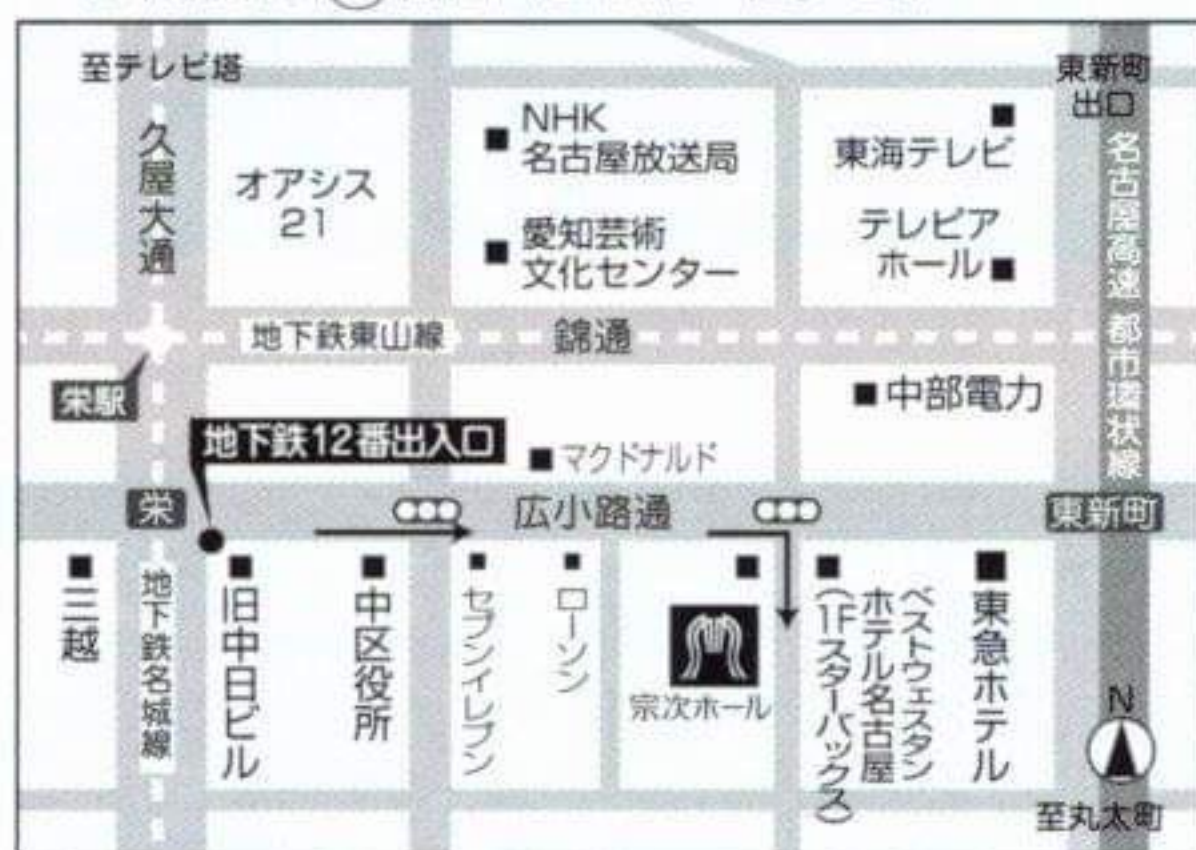

交通アクセス
地下鉄栄駅(12)番出口より東へ徒歩4分

くらしの中にクラシック

名古屋市中区栄4-5-14 〒460-0008
TEL:052(265)1715 FAX:052(265)1716
E-mail info@munetsuguhall.com
URL www.munetsuguhall.com

宗次ホールチケットセンター
営業時間:10:00~16:00 不定休